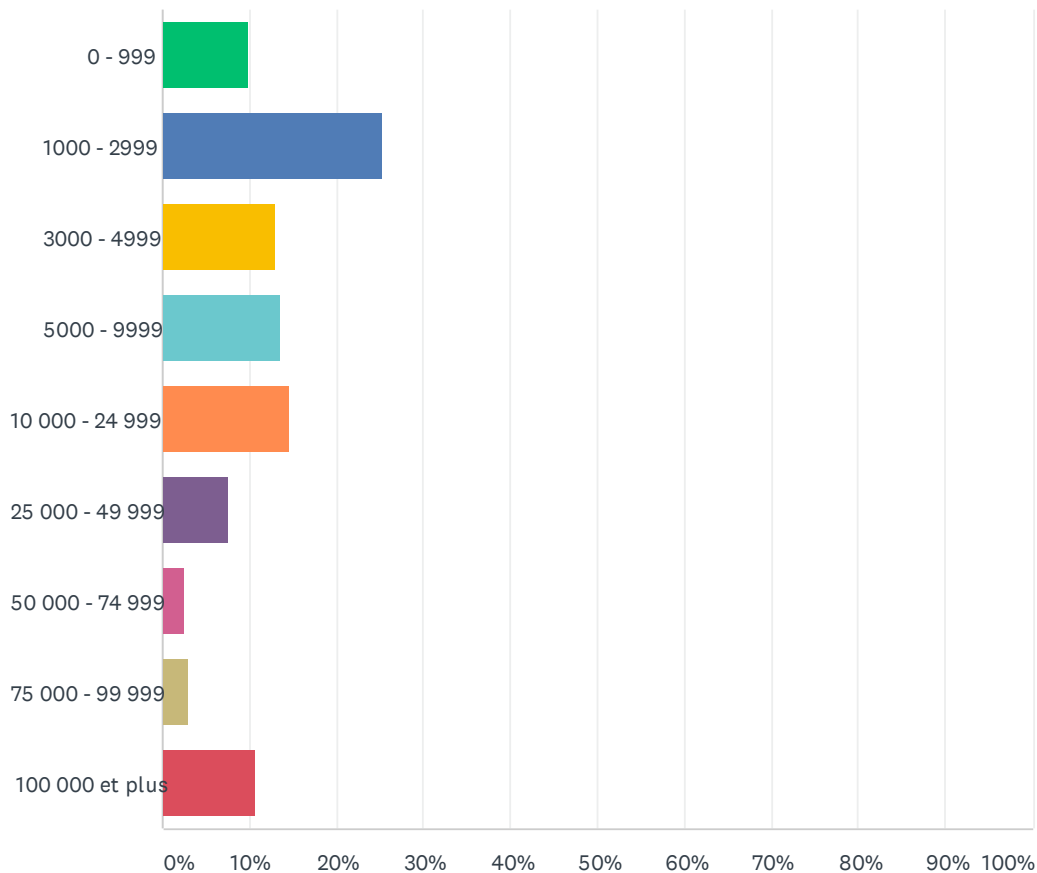

Q3 Nombre d'habitants

Réponses obtenues : 363 Question(s) ignorée(s) : 0

CHOIX DE RÉPONSES	RÉPONSES	
0 - 999	9.92%	36
1000 - 2999	25.34%	92
3000 - 4999	12.95%	47
5000 - 9999	13.50%	49
10 000 - 24 999	14.60%	53
25 000 - 49 999	7.44%	27
50 000 - 74 999	2.48%	9
75 000 - 99 999	3.03%	11
100 000 et plus	10.74%	39
TOTAL		363