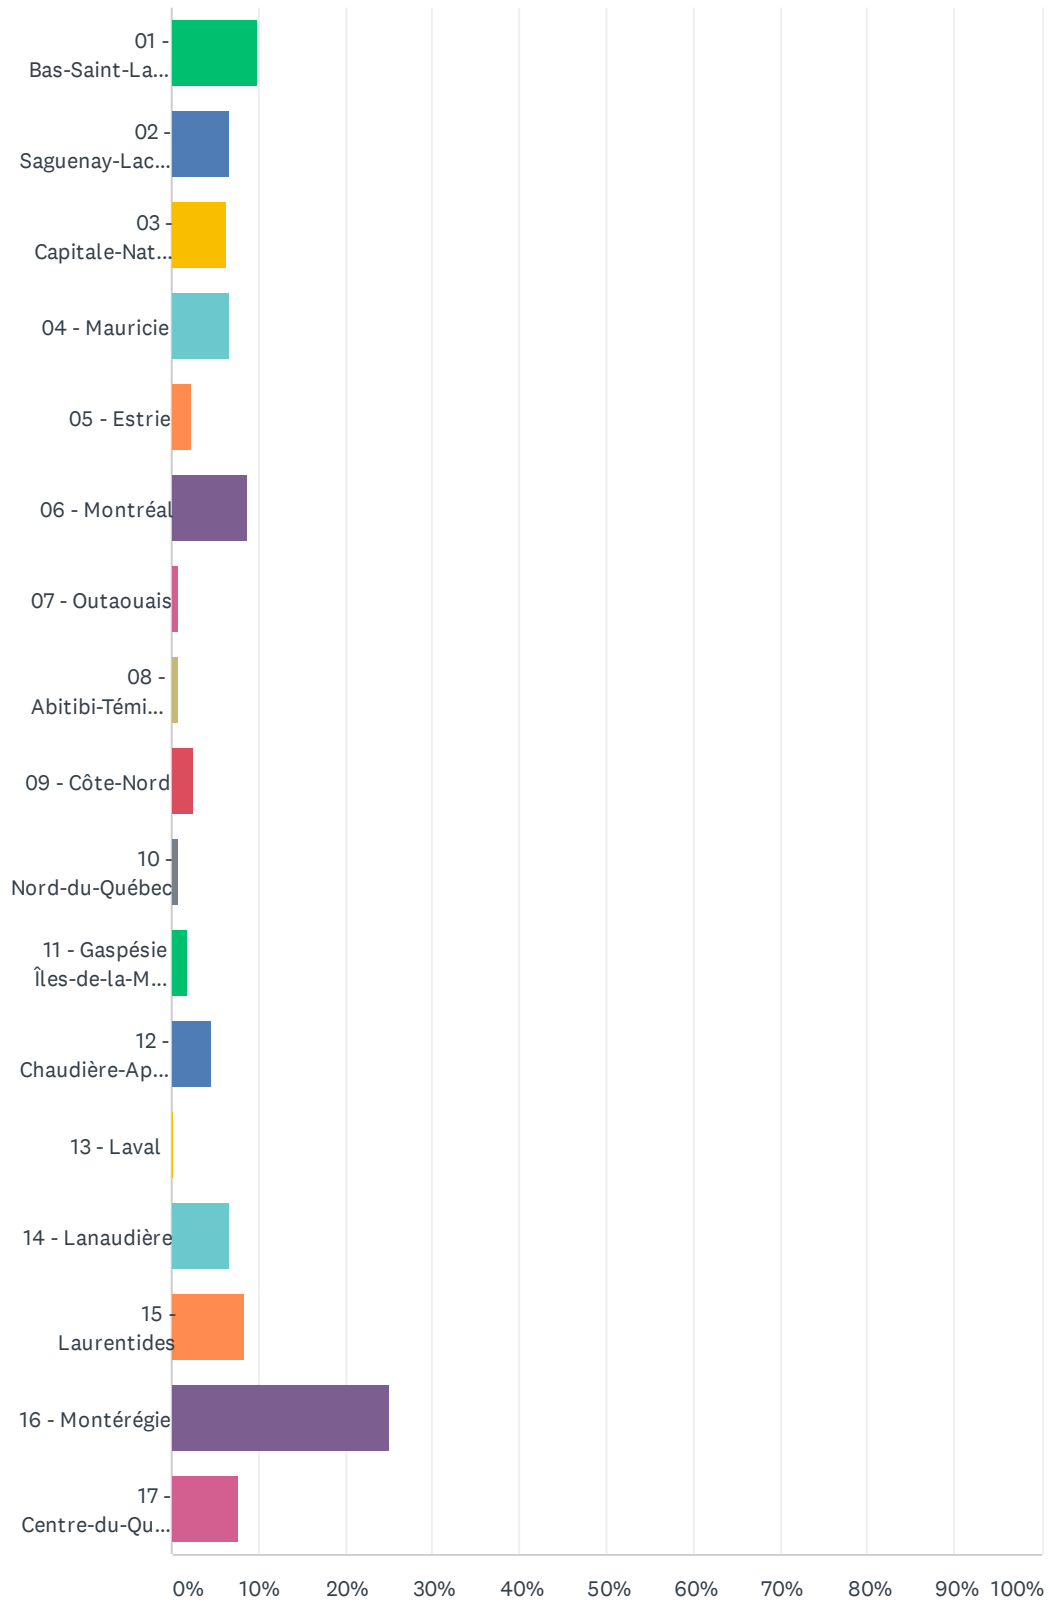

Q1 Région administrative

Réponses obtenues : 363 Question(s) ignorée(s) : 0

Sondage sur les camps de jour municipaux - Relâche scolaire 2021

CHOIX DE RÉPONSES	RÉPONSES	
01 - Bas-Saint-Laurent	9.92%	36
02 - Saguenay-Lac-Saint-Jean	6.61%	24
03 - Capitale-Nationale	6.34%	23
04 - Mauricie	6.61%	24
05 - Estrie	2.20%	8
06 - Montréal	8.82%	32
07 - Outaouais	0.83%	3
08 - Abitibi-Témiscamingue	0.83%	3
09 - Côte-Nord	2.48%	9
10 - Nord-du-Québec	0.83%	3
11 - Gaspésie Îles-de-la-Madeleine	1.93%	7
12 - Chaudière-Appalaches	4.68%	17
13 - Laval	0.28%	1
14 - Lanaudière	6.61%	24
15 - Laurentides	8.26%	30
16 - Montérégie	25.07%	91
17 - Centre-du-Québec	7.71%	28
TOTAL		363