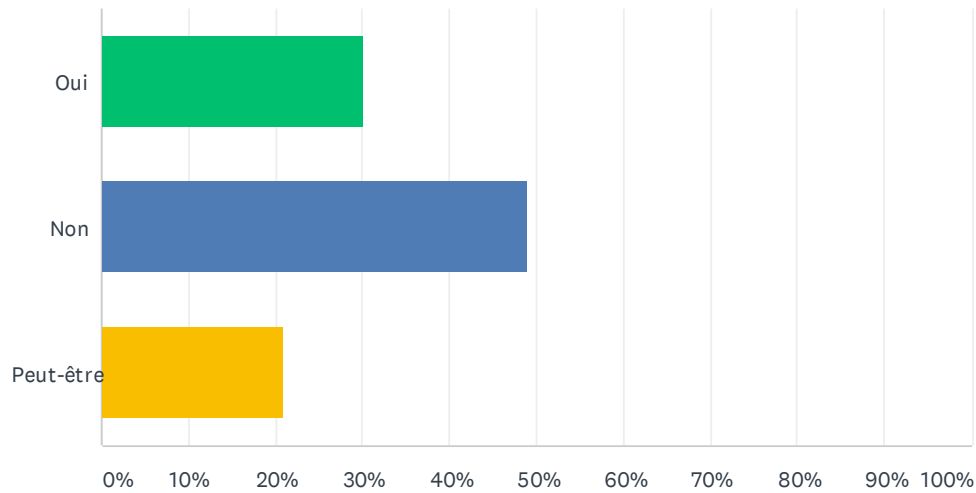

Q5 Est-ce que votre municipalité désire offrir un camp de jour pendant la semaine de relâche cette année, si la Santé publique le permet ?

Réponses obtenues : 363 Question(s) ignorée(s) : 0

CHOIX DE RÉPONSES	RÉPONSES	
Oui	30.03%	109
Non	49.04%	178
Peut-être	20.94%	76
TOTAL		363