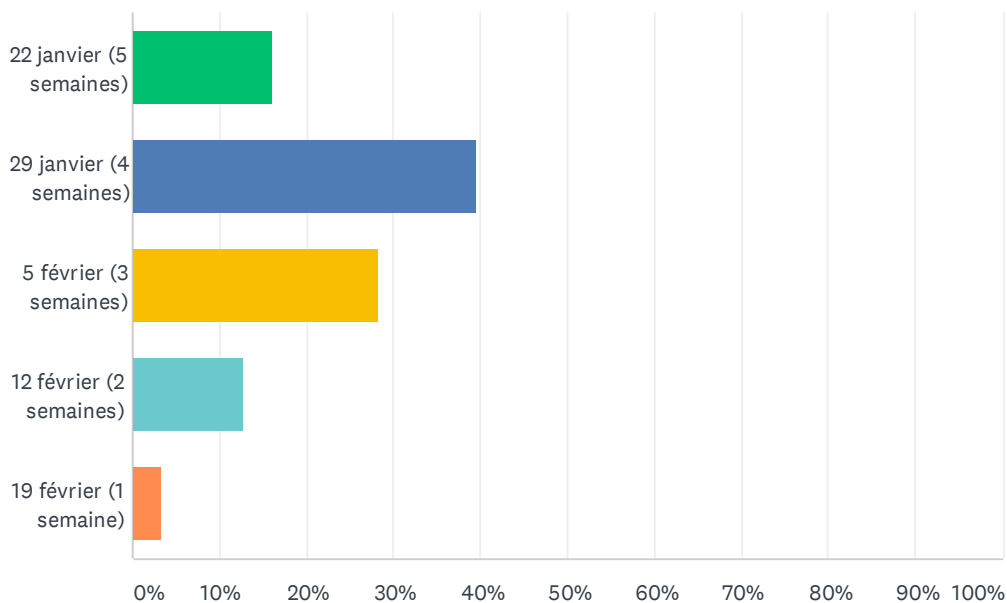

Q6 Quelle est la date limite de l'obtention de l'autorisation pour être en mesure d'organiser un camp de jour pendant la semaine de relâche (1 au 5 mars 2021) ?

Réponses obtenues : 180 Question(s) ignorée(s) : 183